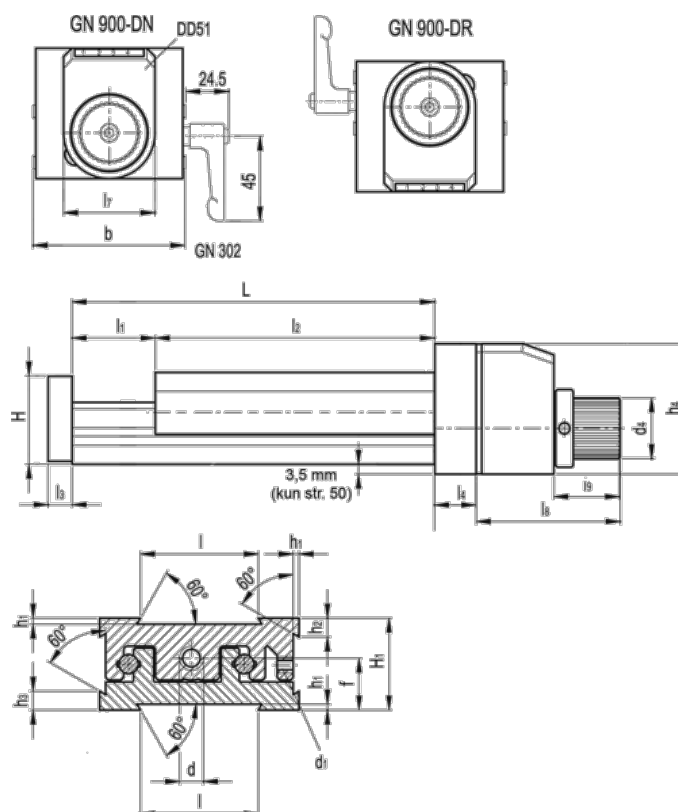

Varenummer: 20777020
 Beskrivelse: Justerbar slædeenhed
 GN 900-80-145-25-DR-2

Mål

b = 80	h2 = 10.0	l7 = 33
d = M8x1	h3 = 10.0	l8 = 55
d1 = M5	h4 = 51	l9 = 27
d4 = 22	l = 50	
f = 20.5	L - l1 = 145-25	
H = 35.5	l2 = 120	
h1 = 2.0	l3 = 8	
H1 = 36	l4 = 16	